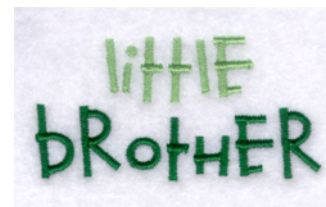

**Name:** Little Brother Machine Embroidery Design

**SKU:** SB01-CD092005FD

**Brand:** Starbird Inc

**Unique Colors:** 13 (2 color Stops)