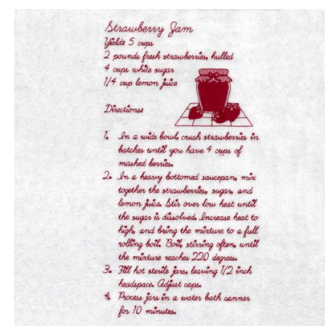

**Name:** Strawberry Jam Recipe Machine  
Embroidery Design

**SKU:** SB01-CD091614FD

**Brand:** Starbird Inc

**Unique Colors:** 13 (1 color Stops)