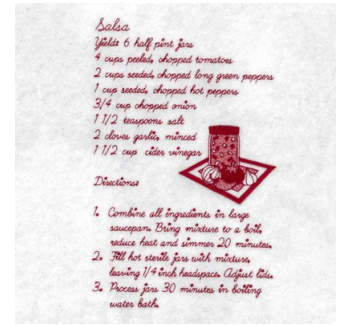

**Name:** Salsa Recipe Machine Embroidery Design

**SKU:** SB01-CD091614FB

**Brand:** Starbird Inc

**Unique Colors:** 13 (1 color Stops)