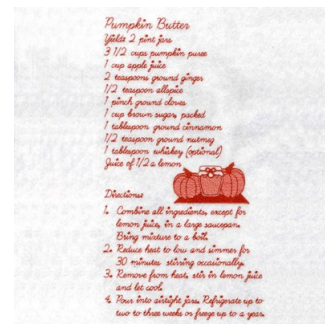

**Name:** Pumpkin Butter Recipe Machine Embroidery Design

**SKU:** SB01-CD091614FA

**Brand:** Starbird Inc

**Unique Colors:** 13 (1 color Stops)