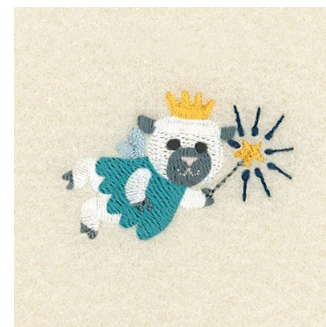

**Name:** Tooth Fairy Sheep Machine Embroidery Design

**SKU:** SB01-CD090712FJ

**Brand:** Starbird Inc

**Unique Colors:** 13 (14 color Stops)