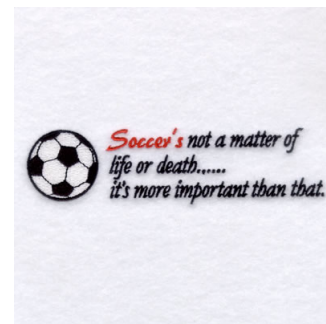

**Name:** Soccers More Important! Machine Embroidery Design

**SKU:** SB01-CD090507KH

**Brand:** Starbird Inc

**Unique Colors:** 13 (4 color Stops)