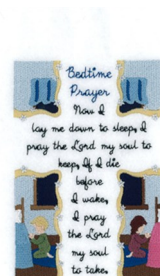

**Name:** Bedtime Prayer Machine Embroidery Design

**SKU:** SB01-CD083011TG

**Brand:** Starbird Inc

**Unique Colors:** 13 (36 color Stops)