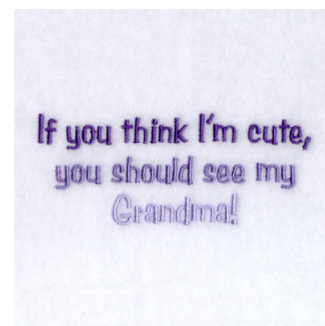

**Name:** Im cute, see Grandma! Machine  
Embroidery Design

**SKU:** SB01-CD082806FJ

**Brand:** Starbird Inc

**Unique Colors:** 13 (3 color Stops)