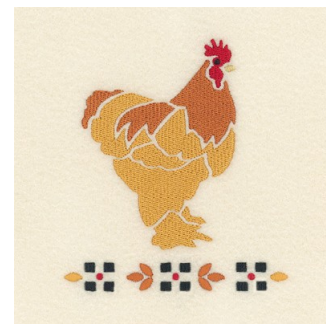

**Name:** Rooster Stencil 12 Machine Embroidery Design

**SKU:** SB01-CD081611TL

**Brand:** Starbird Inc

**Unique Colors:** 13 (9 color Stops)