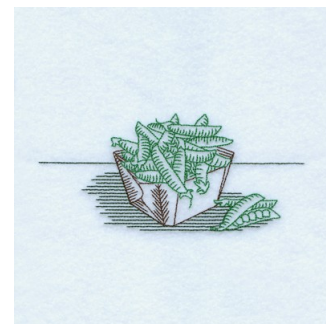

**Name:** Vintage Peas Machine Embroidery Design

**SKU:** SB01-CD081610TF

**Brand:** Starbird Inc

**Unique Colors:** 13 (3 color Stops)