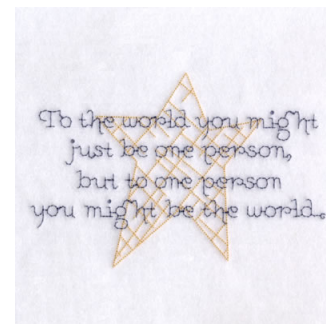

**Name:** World Saying Machine Embroidery Design

**SKU:** SB01-CD081307TE

**Brand:** Starbird Inc

**Unique Colors:** 13 (2 color Stops)