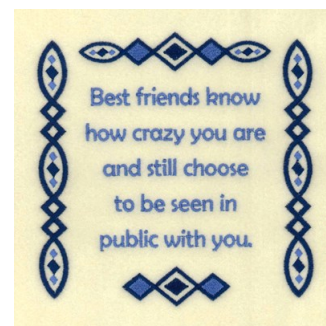

**Name:** Best Friends Know Machine Embroidery Design

**SKU:** SB01-CD081016FE

**Brand:** Starbird Inc

**Unique Colors:** 13 (2 color Stops)