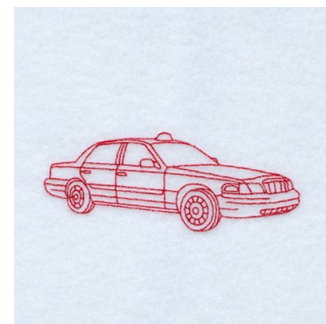

**Name:** Redwork Taxi Machine Embroidery Design

**SKU:** SB01-CD080910TM

**Brand:** Starbird Inc

**Unique Colors:** 13 (1 color Stops)