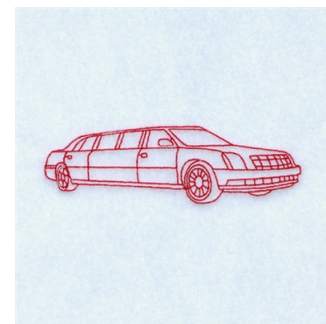

**Name:** Redwork Limo Machine Embroidery Design

**SKU:** SB01-CD080910TG

**Brand:** Starbird Inc

**Unique Colors:** 13 (1 color Stops)