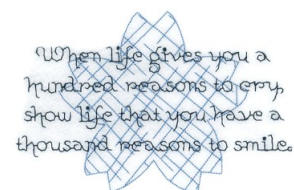

**Name:** Reason to Smile Machine Embroidery Design

**SKU:** SB01-CD080612FJ

**Brand:** Starbird Inc

**Unique Colors:** 13 (2 color Stops)