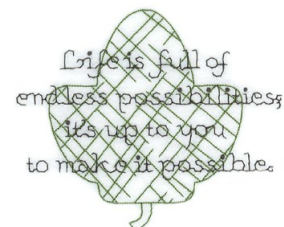

**Name:** Life Possibilities Machine Embroidery Design

**SKU:** SB01-CD080612FI

**Brand:** Starbird Inc

**Unique Colors:** 13 (2 color Stops)