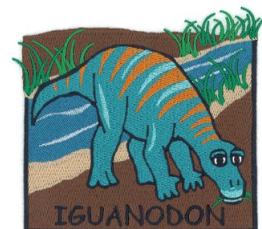

**Name:** Iguanodon Square Machine Embroidery Design

**SKU:** SB01-CD080511KL

**Brand:** Starbird Inc

**Unique Colors:** 13 (16 color Stops)