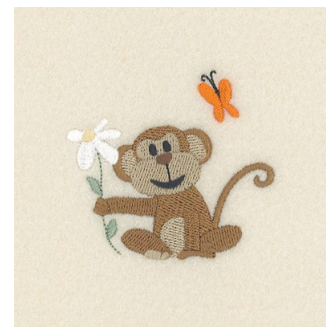

**Name:** Monkey & Flower Machine Embroidery Design

**SKU:** SB01-CD072611TP

**Brand:** Starbird Inc

**Unique Colors:** 13 (12 color Stops)