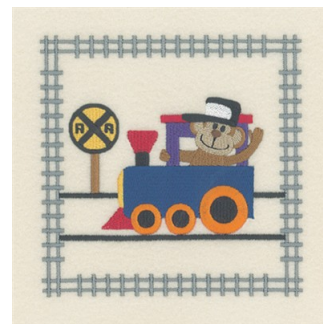

**Name:** Monkey Train Square Machine  
Embroidery Design

**SKU:** SB01-CD072611TH

**Brand:** Starbird Inc

**Unique Colors:** 13 (19 color Stops)