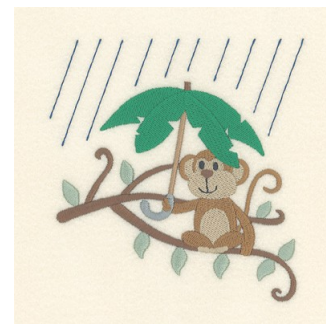

**Name:** Monkey Rain Decor Machine Embroidery Design

**SKU:** SB01-CD072611TC

**Brand:** Starbird Inc

**Unique Colors:** 13 (14 color Stops)