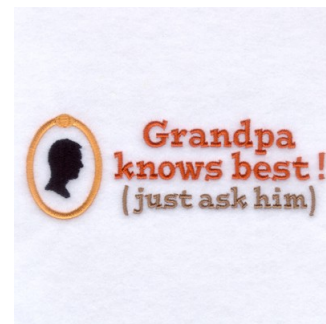

**Name:** Grandpa Knows Best Machine  
Embroidery Design

**SKU:** SB01-CD072309TN

**Brand:** Starbird Inc

**Unique Colors:** 13 (4 color Stops)