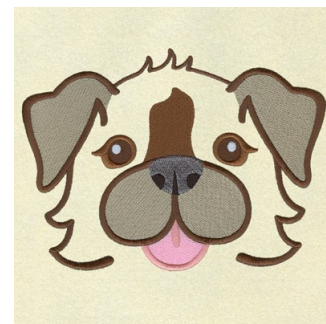

**Name:** Dog Face

**SKU:** SB01-CD072210TE

**Brand:** Starbird Inc

**Unique Colors:** 13 (12 color Stops)