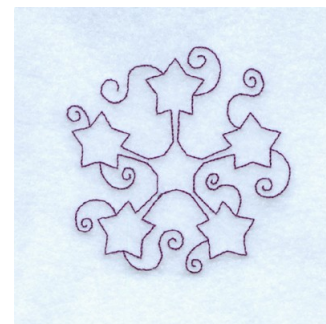

**Name:** Star Stipple Machine Embroidery Design

**SKU:** SB01-CD071910TN

**Brand:** Starbird Inc

**Unique Colors:** 13 (1 color Stops)