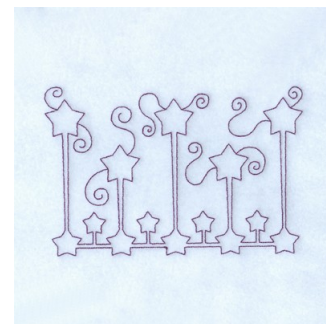

**Name:** Star Stipple Machine Embroidery Design

**SKU:** SB01-CD071910TM

**Brand:** Starbird Inc

**Unique Colors:** 13 (1 color Stops)