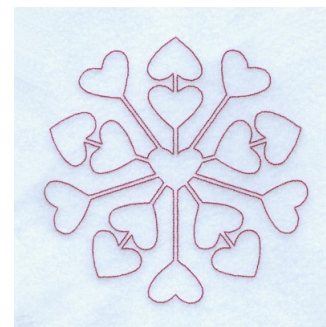

**Name:** Heart Stipple Machine Embroidery Design

**SKU:** SB01-CD071910TL

**Brand:** Starbird Inc

**Unique Colors:** 13 (1 color Stops)