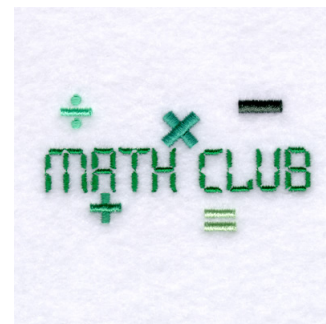

**Name:** Math Club Machine Embroidery Design

**SKU:** SB01-CD071906KC

**Brand:** Starbird Inc

**Unique Colors:** 13 (6 color Stops)