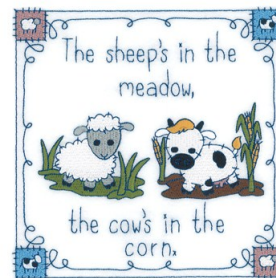

**Name:** The Sheep Square Machine Embroidery Design

**SKU:** SB01-CD071812FC

**Brand:** Starbird Inc

**Unique Colors:** 13 (25 color Stops)