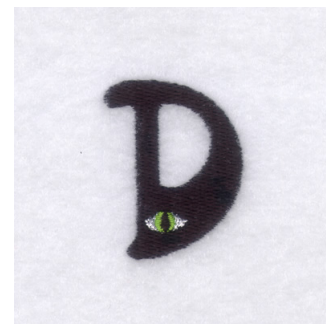

**Name:** Creepy Eye Font "D" Small Machine Embroidery Design

**SKU:** SB01-CD071808TD

**Brand:** Starbird Inc

**Unique Colors:** 13 (4 color Stops)