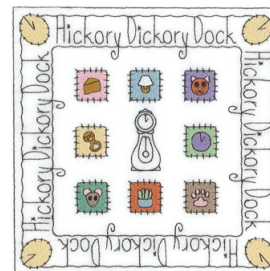

**Name:** Hickory Dickory Square

**SKU:** SB01-CD071612FA

**Brand:** Starbird Inc

**Unique Colors:** 13 (30 color Stops)