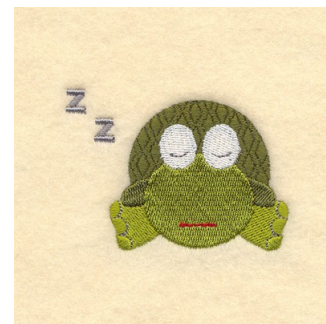

**Name:** Snoozing Turtle Machine Embroidery Design

**SKU:** SB01-CD071609TB

**Brand:** Starbird Inc

**Unique Colors:** 13 (7 color Stops)