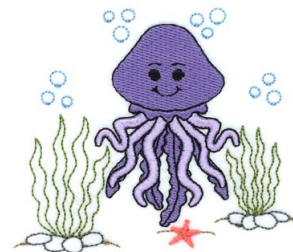

**Name:** Adorable Squid Machine Embroidery Design

**SKU:** SB01-CD071317FE

**Brand:** Starbird Inc

**Unique Colors:** 13 (9 color Stops)