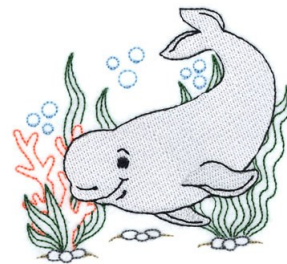

**Name:** Adorable Beluga Whale Machine  
Embroidery Design

**SKU:** SB01-CD071317FD

**Brand:** Starbird Inc

**Unique Colors:** 13 (7 color Stops)