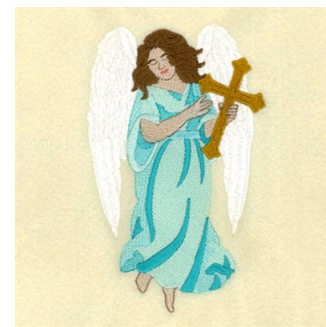

**Name:** Cross Angel Machine Embroidery Design

**SKU:** SB01-CD070815FE

**Brand:** Starbird Inc

**Unique Colors:** 13 (23 color Stops)