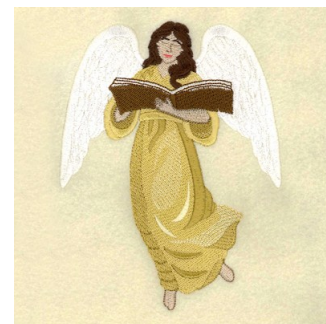

**Name:** Book Angel Machine Embroidery Design

**SKU:** SB01-CD070815FD

**Brand:** Starbird Inc

**Unique Colors:** 13 (21 color Stops)