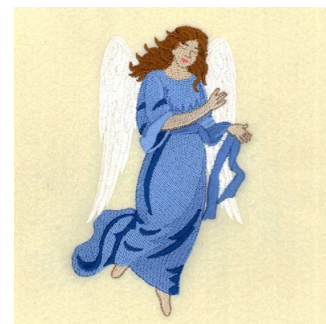

**Name:** Heavenly Angel Machine Embroidery Design

**SKU:** SB01-CD070815FA

**Brand:** Starbird Inc

**Unique Colors:** 13 (21 color Stops)