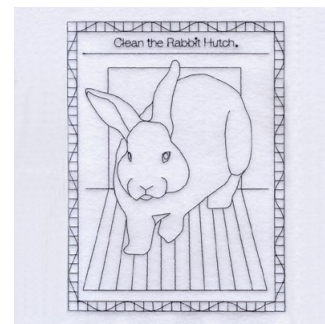

**Name:** Clean the Rabbit Hutch Machine Embroidery Design

**SKU:** SB01-CD070109FB

**Brand:** Starbird Inc

**Unique Colors:** 13 (1 color Stops)