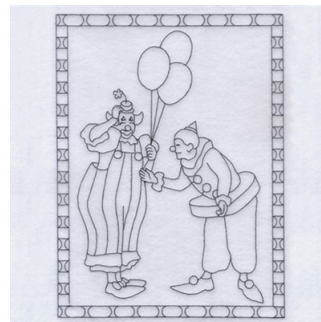

**Name:** Clowns Machine Embroidery Design

**SKU:** SB01-CD062909FI

**Brand:** Starbird Inc

**Unique Colors:** 13 (1 color Stops)