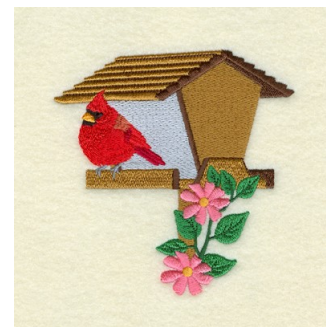

**Name:** Cardinal On Birdfeeder Machine  
Embroidery Design

**SKU:** SB01-CD062411TE

**Brand:** Starbird Inc

**Unique Colors:** 13 (23 color Stops)