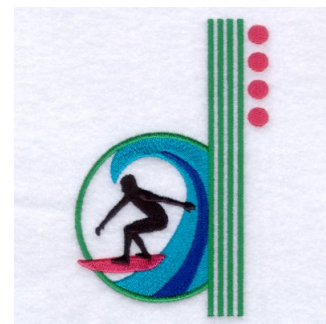

**Name:** Wave Riding Surfer Machine Embroidery Design

**SKU:** SB01-CD062409FJ

**Brand:** Starbird Inc

**Unique Colors:** 13 (5 color Stops)