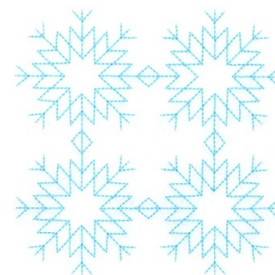

**Name:** RW Snowflakes Square Machine  
Embroidery Design

**SKU:** SB01-CD061713FL

**Brand:** Starbird Inc

**Unique Colors:** 13 (1 color Stops)