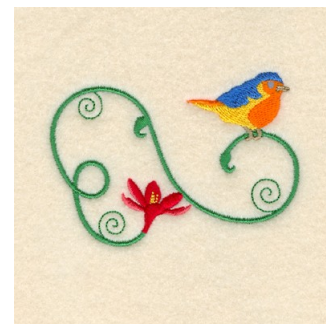

**Name:** Whimsical Songbird Machine Embroidery Design

**SKU:** SB01-CD061510TE

**Brand:** Starbird Inc

**Unique Colors:** 13 (11 color Stops)