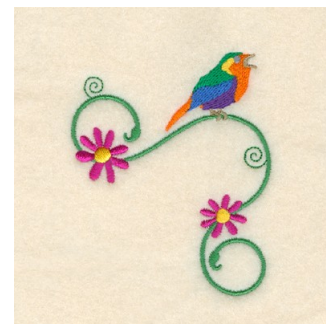

**Name:** Whimsical Songbird Machine Embroidery Design

**SKU:** SB01-CD061510TB

**Brand:** Starbird Inc

**Unique Colors:** 13 (10 color Stops)