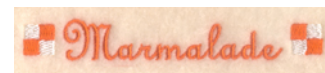

**Name:** Marmalade Label Machine Embroidery Design

**SKU:** SB01-CD061405FH

**Brand:** Starbird Inc

**Unique Colors:** 13 (5 color Stops)

## Unique Colors

	<b>Color Name (Color Code)</b>	<b>Manufacturer - Type</b>
	Super White (1001) [No Color Selected]	madeira - rayon
	Dusty Lilac (1263) [No Color Selected]	madeira - rayon
	Crocus (286)	Exquisite - Polyester 1000m