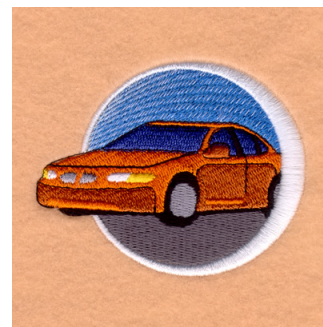

**Name:** Car Decal Machine Embroidery Design

**SKU:** SB01-CD061306KI

**Brand:** Starbird Inc

**Unique Colors:** 13 (14 color Stops)