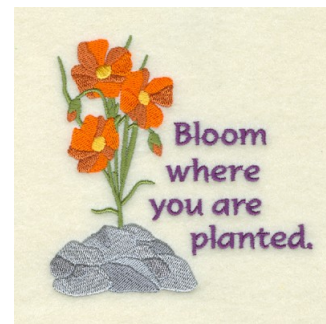

**Name:** Bloom Where Planted Machine  
Embroidery Design

**SKU:** SB01-CD060811TB

**Brand:** Starbird Inc

**Unique Colors:** 13 (20 color Stops)