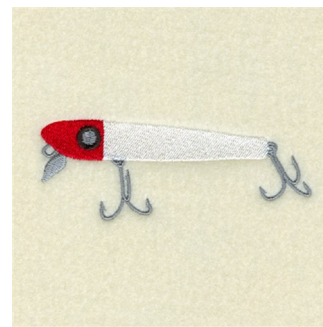

**Name:** Plug Lure 2 Machine Embroidery Design

**SKU:** SB01-CD060611TE

**Brand:** Starbird Inc

**Unique Colors:** 13 (7 color Stops)