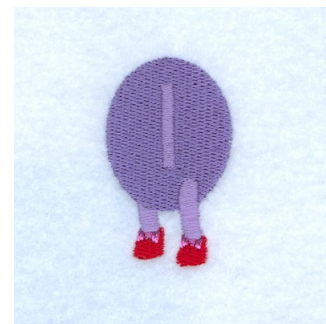

**Name:** Caterpillar Alphabet L Machine  
Embroidery Design

**SKU:** SB01-CD060310TL

**Brand:** Starbird Inc

**Unique Colors:** 13 (6 color Stops)