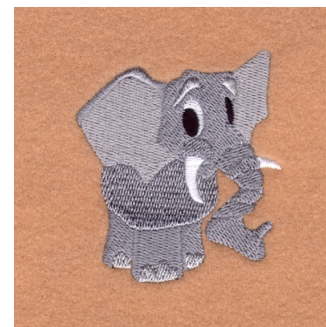

**Name:** Elizabeth Elephant Machine Embroidery Design

**SKU:** SB01-CD060208TI

**Brand:** Starbird Inc

**Unique Colors:** 13 (9 color Stops)