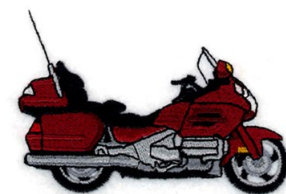

**Name:** Motorcycle Machine Embroidery Design

**SKU:** SB01-CD052413FD

**Brand:** Starbird Inc

**Unique Colors:** 13 (12 color Stops)