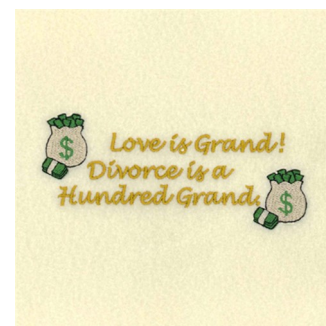

**Name:** Love Is Grand Machine Embroidery Design

**SKU:** SB01-CD052113FL

**Brand:** Starbird Inc

**Unique Colors:** 13 (7 color Stops)